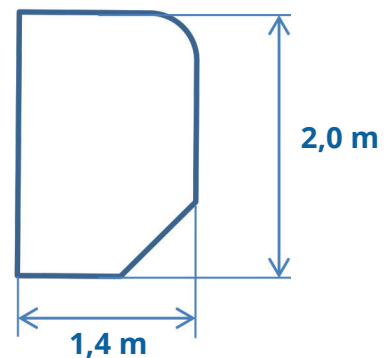

Preisliste LAROMA TRAVEL 2019

Gültig bis 31.12.2019

Hinweis: Die Preise variieren je Matratzenhöhe. Die Preise sind pro m² zu verstehen.

13 cm = 355 €/m²

17 cm = 425 €/m²

21 cm = 485 €/m²

Der Endpreis errechnet sich aus der Matratzenfläche, sprich:
Längste x Breiteste Seite Ihrer Matratze.

Beispiel: Vorschiff (13cm Matratzenhöhe):

$$2,2 \text{ m} \times 2,0 \text{ m} = 4,4 \text{ m}^2 \times 355 \text{ €} = 1.562 \text{ €}$$

Beispiel: Wohnmobil (17cm Matratzenhöhe):

$$2,0 \text{ m} \times 1,4 \text{ m} = 2,8 \text{ m}^2 \times 425 \text{ €} = 1.190 \text{ €}$$